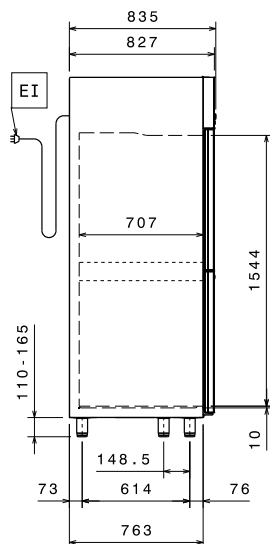

EI = Elektrische aansluiting