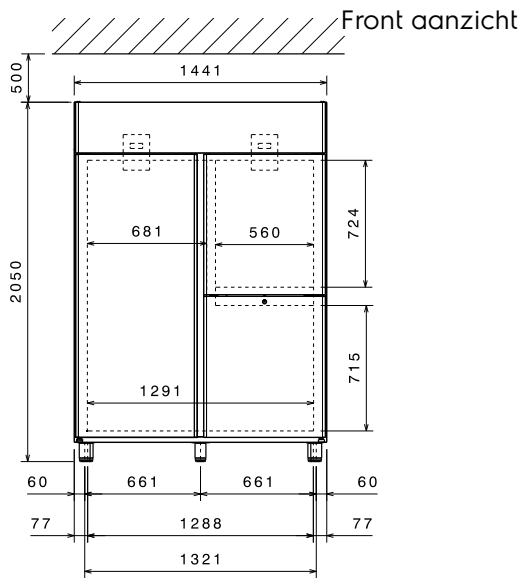

EI = Elektrische aansluiting