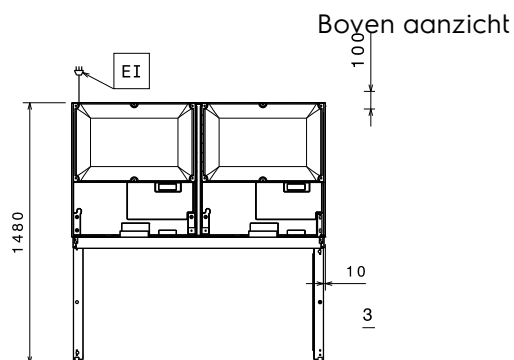

Elektra

Voltage	727271 (ESP143FDF)	220-240 V/1 ph/50 Hz
Elektrisch max. vermogen		0.87 kW
Ontdooi vermogen		0,4 + 0,4 kW
Amperage		6.1 Amps
Stekker type		CE-SCHUKO

Algemene gegevens

Bruto Inhoud	1430 lt
Netto Inhoud	953 lt
Aantal deuren	1-2x1/2
Draairichting deur	1 links en 2 rechts draaiend
Externe afmetingen, lengte	1441 mm
Externe afmetingen, breedte	835 mm
Externe afmetingen, diepte met geopende deur	1480 mm
Externe afmetingen, hoogte	2050 mm
Interne afmetingen, diepte	707 mm
Interne afmetingen, hoogte	1544 mm
Gewicht, netto	182 kg
Geluidsniveau	59.3 dBA
Aantal en type meegeleverde roosters	8 - GN 2/1
Extern materiaal	Roestvrijstaal AISI304 - DIN 1.4301
Intern materiaal	Roestvrijstaal AISI304 - DIN 1.4301
Aantal ophangpunten en onderlinge afstand	44; 30 mm
Waterdichtheid index	IPX1

Overige gegevens

Controle type	Digitaal
Compressor vermogen	1/3 pk
Compressor vermogen tweede unit	1 hp
Koelmiddel	R134a
GWP index	1300
Koelmiddel tweede unit	R404A
GWP index tweede unit	3260
Koelvermogen	398 W
Temperatuur, eerste unit, min, max	-2°C / 10°C
Temperatuur tweede unit, min, max	-15°C / -22°C
Werking	Geventileerd
Isolatie	75 mm (Cyclopentaan)
Klimaat klasse	5